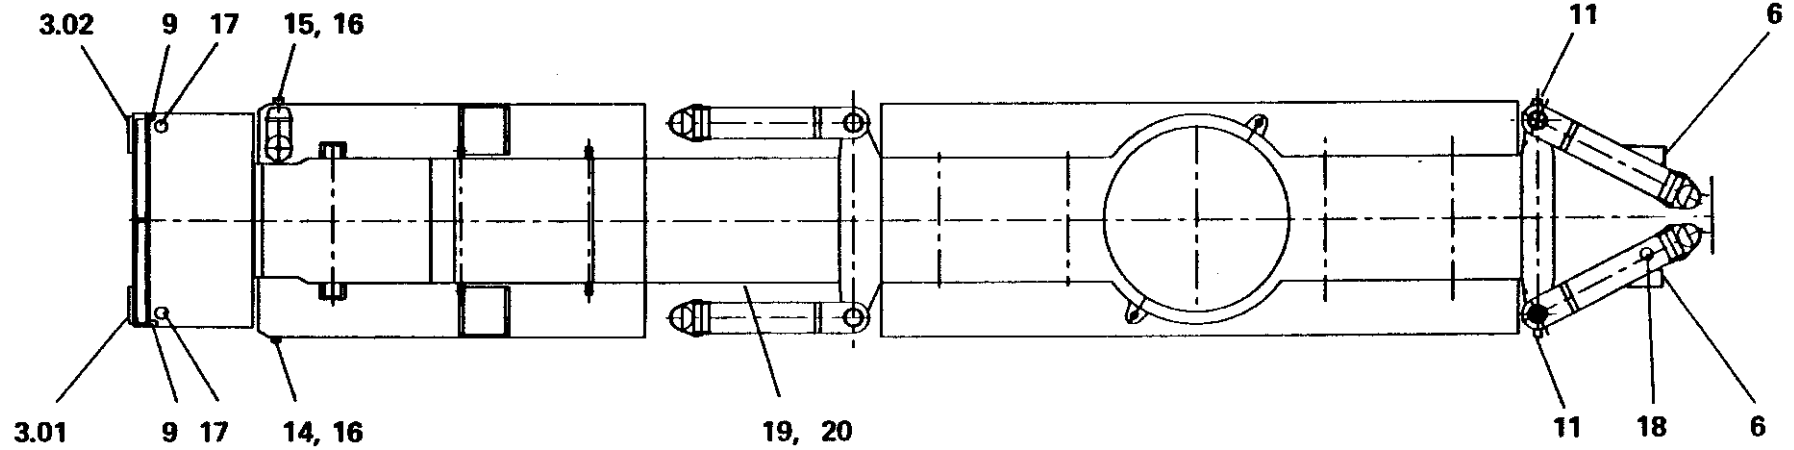

BELEUCHTUNG CHASSIS

CARRIER LIGHTING

ERSATZTEIL - BILDТАFEL
SPARE PART - PICTORIAL DISPLAY

1, 13

Bildtafel-Nr. 2 222 289
Pictorial display No.

1 967 637

-ETL

FHG 39